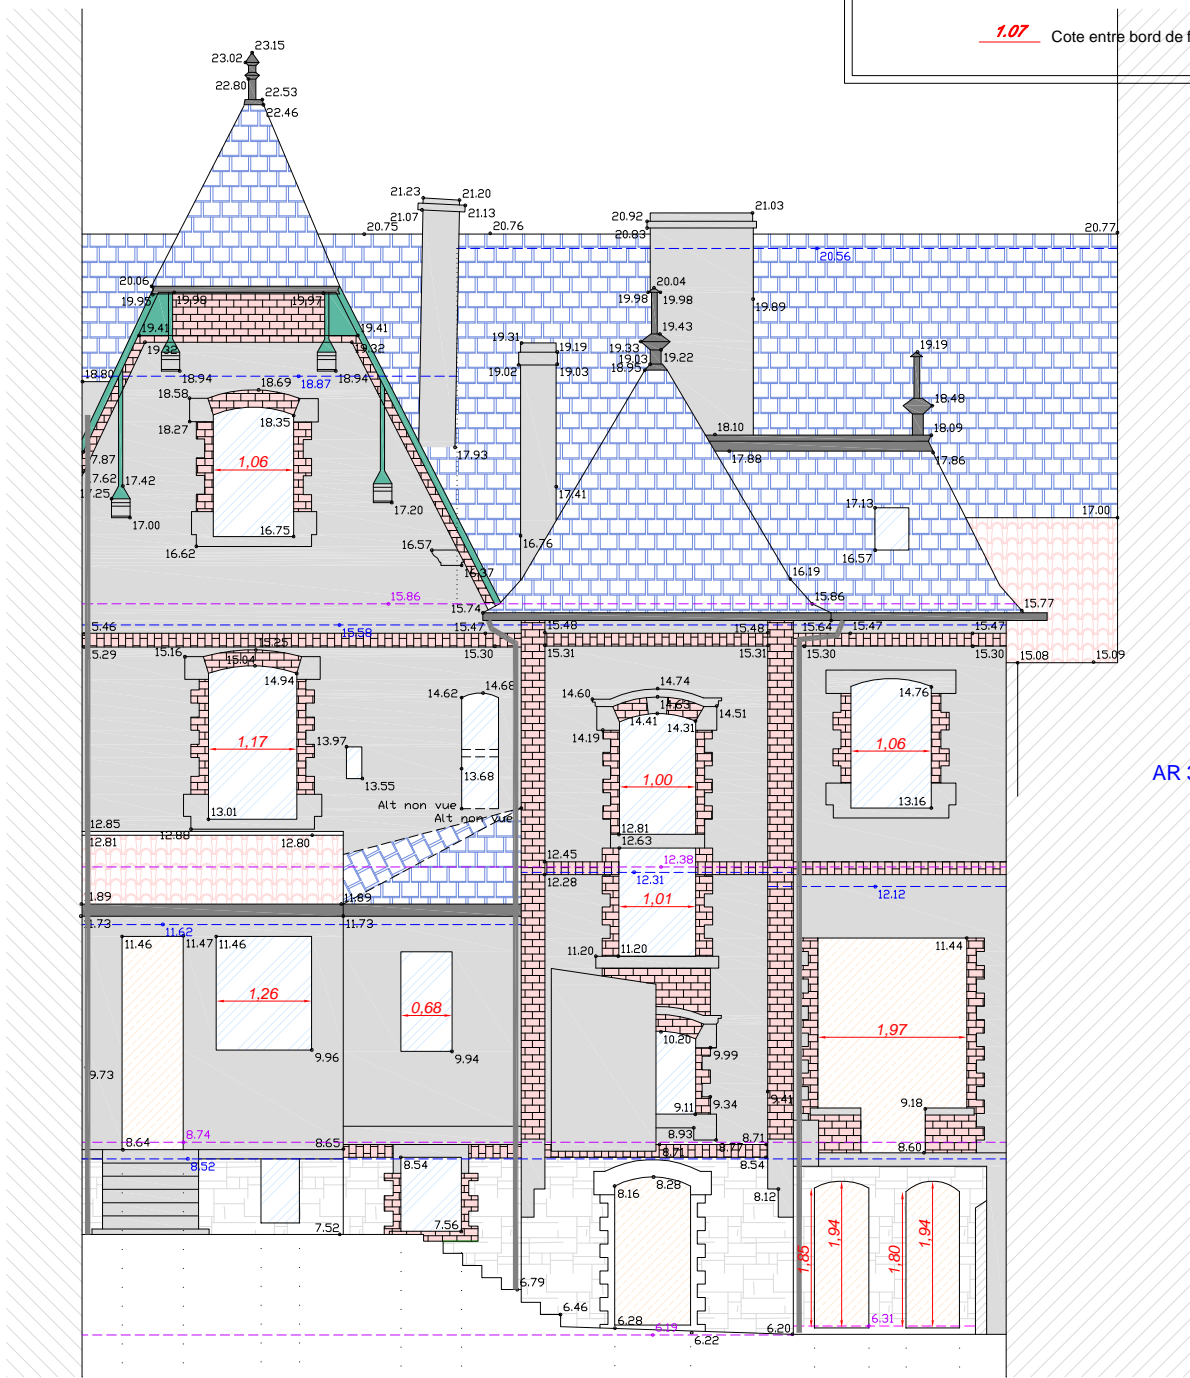

Legende :

- 14.19_o Altitude du point
- 14.19_i Altitude du point à l'intérieur
- Niveau du plancher intérieur
- Niveau du plafond intérieur
- 1.07 Cote entre bord de fenêtre

AR 341

AR 347

DH Cumulée

Plan de
Comparaison : 0.0

0.00
0.53
1.40
2.37
2.87
4.28
5.07
7.10
8.11
9.69
10.47
10.96
11.61
12.22